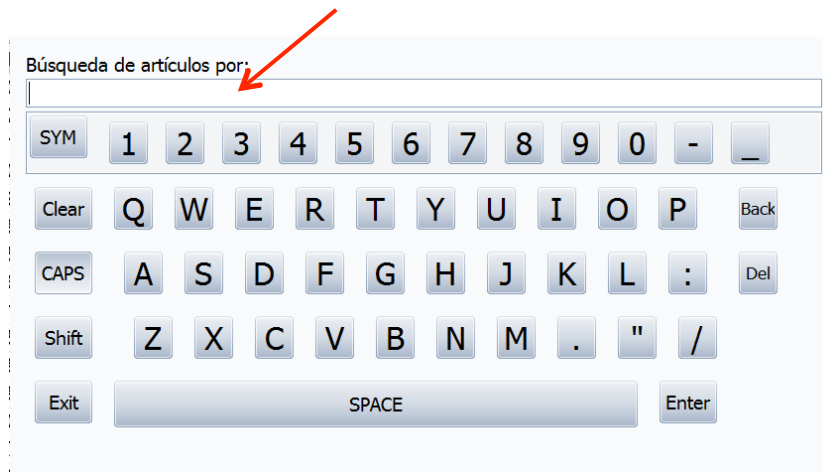

9.6.041109.04 Sesión iniciada: M-15 - Smets, Martin

Pantalla de vista de cuadrícula

**NOTA:** Si utiliza centros de costes, consulte la Sección 2.

Puede buscar el artículo por nombre o por número de producto. Toque el botón **Search**

(buscar) y se mostrará la vista de búsqueda:

Introduzca los términos de búsqueda y confirme tocando **Enter**, se mostrará un listado con los artículos que cumplen con sus criterios.

Seleccione el artículo que desea extraer de la lista, toque el botón **Issue** (enviar):