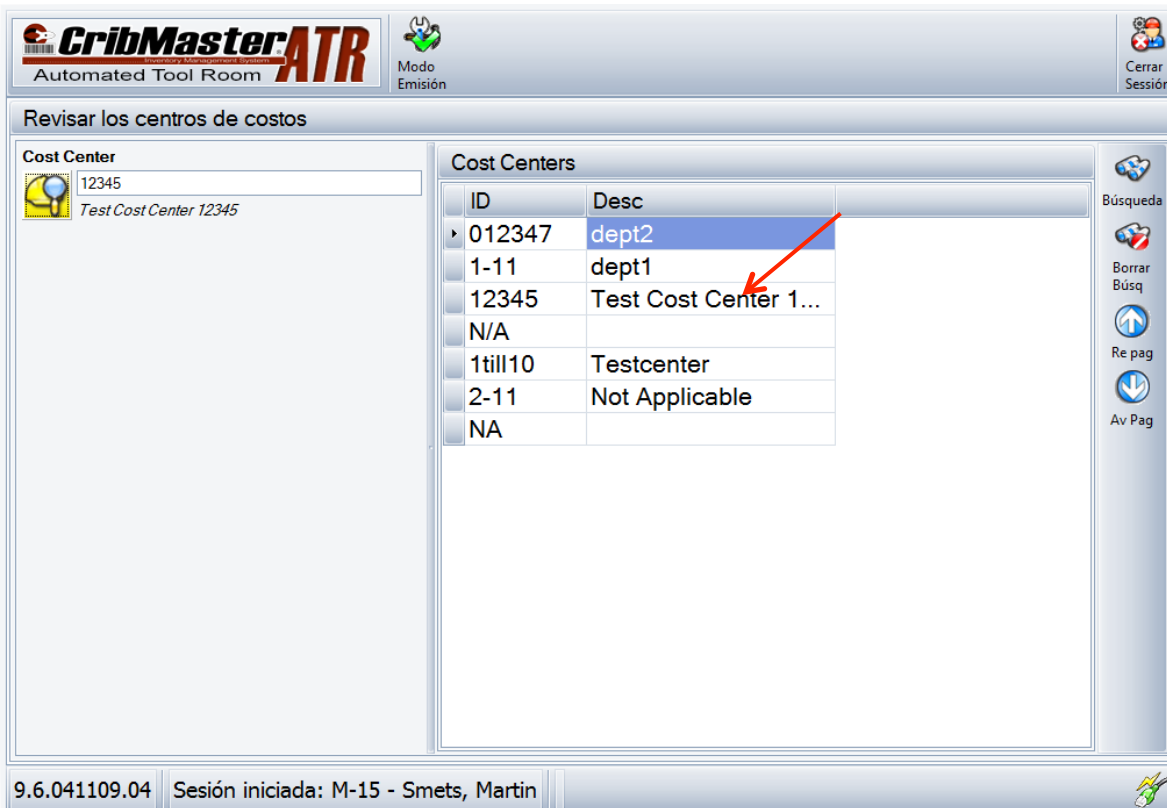

Toque el botón **Issue Mode** (modo extracción) para volver a la pantalla principal y seguir con su operación.

NOTA: Si desea modificar el centro de costes por defecto, póngase en contacto con su Administrador de cliente de Invend.