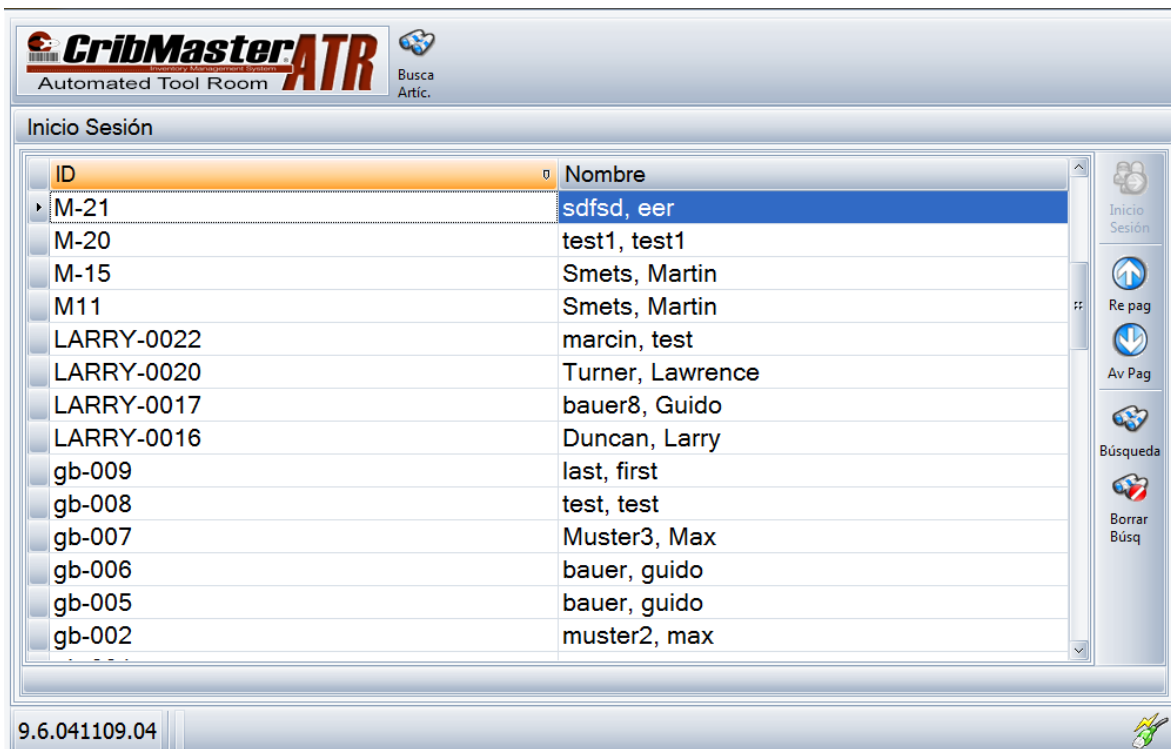

## Sección 1: Extracción de un artículo

Esta guía describe cómo extraer artículos de una máquina Carrusel.

Para extraer un artículo, siga estos pasos:

Seleccione su nombre de la lista que aparece.

**NOTA:** También puede escanear el código de barras con su ID de empleado.